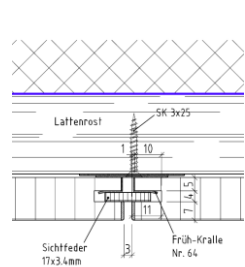

## Schallabsorption-Daten (Aufbau 215mm mit 30mm Isolation)

Original FeinMikro FM

**500µm EN11654 aw 0.85(L) B**  
**300µm EN11654 aw 0.70(L) C**

Original FeinMikro FM-D

**500µm EN11654 aw 1.00(.) A**  
**300µm EN11654 aw 0.85(.) B**

## Montage/Konstruktions-Detail

Nut/Feder und Montageklammer

Verdeckte Montage Übersobren

Falzleisten

Eckausbildung mit Kantenschutz  
Gehrungs-Eckverbinder Art.-Nr. 260.31.932 Häfele

Eckausbildung mit Massivholz