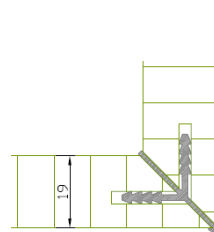

## Montage/Konstruktions-Detail

Nut/Feder und Montageklammer

Verdeckte Montage Übersobren

Falzleisten

Eckausbildung mit Kantenschutz  
Gehrungs-Eckverbinder Art.-Nr. 260.31.932 Häfele

Eckausbildung mit Massivholz