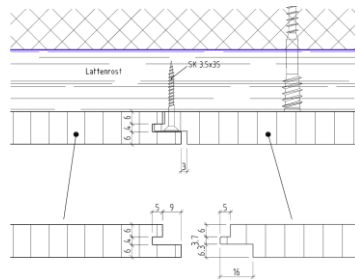

## Schallabsorption-Daten (Aufbau 215mm mit 30mm Isolation)

Original FeinMikro FM

**500µm EN11654 aw 0.85(L) B**  
**300µm EN11654 aw 0.70(L) C**

Original FeinMikro FM-D

**500µm EN11654 aw 1.00(.) A**  
**300µm EN11654 aw 0.85(.) B**

## Montage/Konstruktions-Detail

Nut/Feder und Montageklammer

Verdeckte Montage Übersobren

Falzleisten

Eckausbildung mit Kantenschutz  
Gehrungs-Eckverbinder Art.-Nr. 260.31.932 Häfele

Eckausbildung mit Massivholz