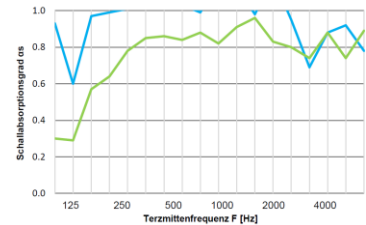

## Schallabsorption-Daten (Aufbau 215mm mit 30mm Isolation)

Original FeinMikro FM

**500µm EN11654 aw 0.85(L) B**  
**300µm EN11654 aw 0.70(L) C**

Original FeinMikro FM-D

**500µm EN11654 aw 1.00(.) A**  
**300µm EN11654 aw 0.85(.) B**