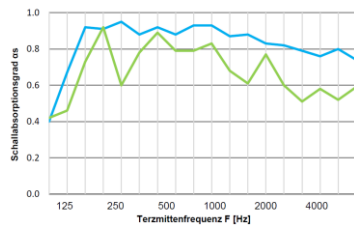

Schallabsorption-Daten (Aufbau 215mm mit 30mm Isolation)

Original FeinMikro FM

500µm EN11654 aw 0.85(L) B
300µm EN11654 aw 0.70(L) C