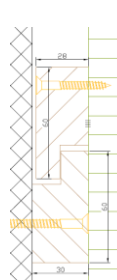

## Schallabsorption-Daten (Aufbau 215mm mit 30mm Isolation)

Original FeinMikro FM

**500µm EN11654 aw 0.85(L) B**  
**300µm EN11654 aw 0.70(L) C**

Original FeinMikro FM-D

**500µm EN11654 aw 1.00(.) A**  
**300µm EN11654 aw 0.85(.) B**

## Montage/Konstruktions-Detail

Nut/Feder und Montageklammer

Verdeckte Montage Übersobren

Falzleisten

Eckausbildung mit Kantenschutz  
Gehrungs-Eckverbinder Art.-Nr. 260.31.932 Häfele

Eckausbildung mit Massivholz